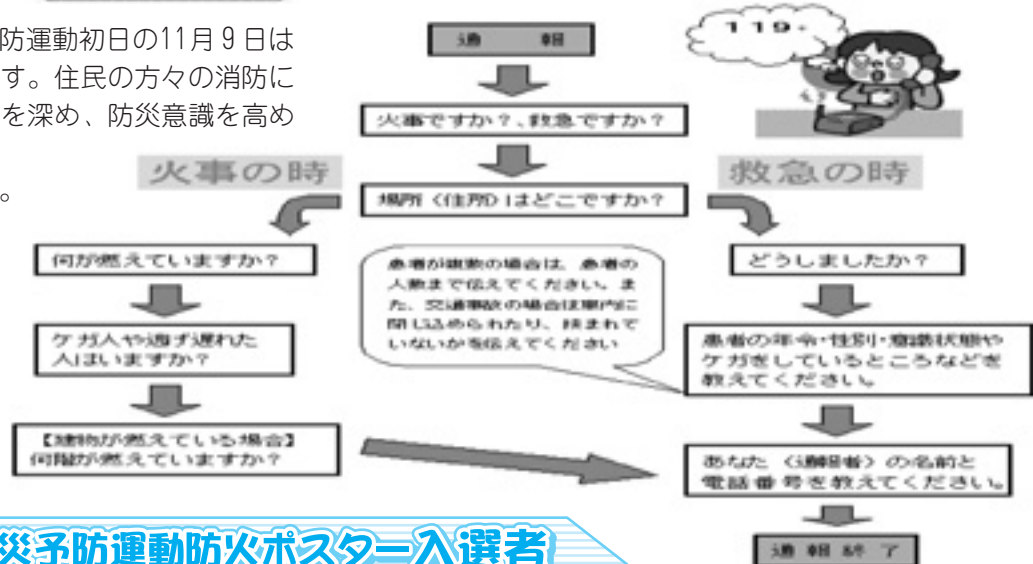

秋の全国火災予防運動防火ポスター入選者

防火意識の高揚、火災予防の啓発に活用するため各小学校の皆さんに防火ポスターを作成してもらいました。また、作成してもらったポスターは11月7日(木)から11月13日(水)までふれあいセンターに展示します。入選者は以下のとおりです。(敬称略)

- ◆関ヶ原小学校 伊藤 唯 上口駿太郎
  田代 欧介 西村 尚
  堀田 純平
- ◆今須小学校 谷口 紗弓 山田 真衣

不破郡連合演習について

地域の安全安心を守るため、また災害に迅速に対応できるよう垂井町と合同で訓練を行います。

日時 11月10日(日)
午前7時30分より
場所 陣場野及び東野地内

当日は、サイレンを吹鳴し消防車両が走行します。また交通規制等を実施する箇所もあります。ご理解とご協力をお願いします。

●消防署 平成25年9月分

◎救急			◎火災		
	出動件数		件数		
	今月	累計	今月	累計	
交通	3	34	建物	0	0
一般負傷	5	43	車両	0	0
急病人	17	138	林野	0	0
その他	6	51	その他	2	5
計	31	266	計	2	5

◎火災時における災害情報はテレホンサービス TEL 24-1090