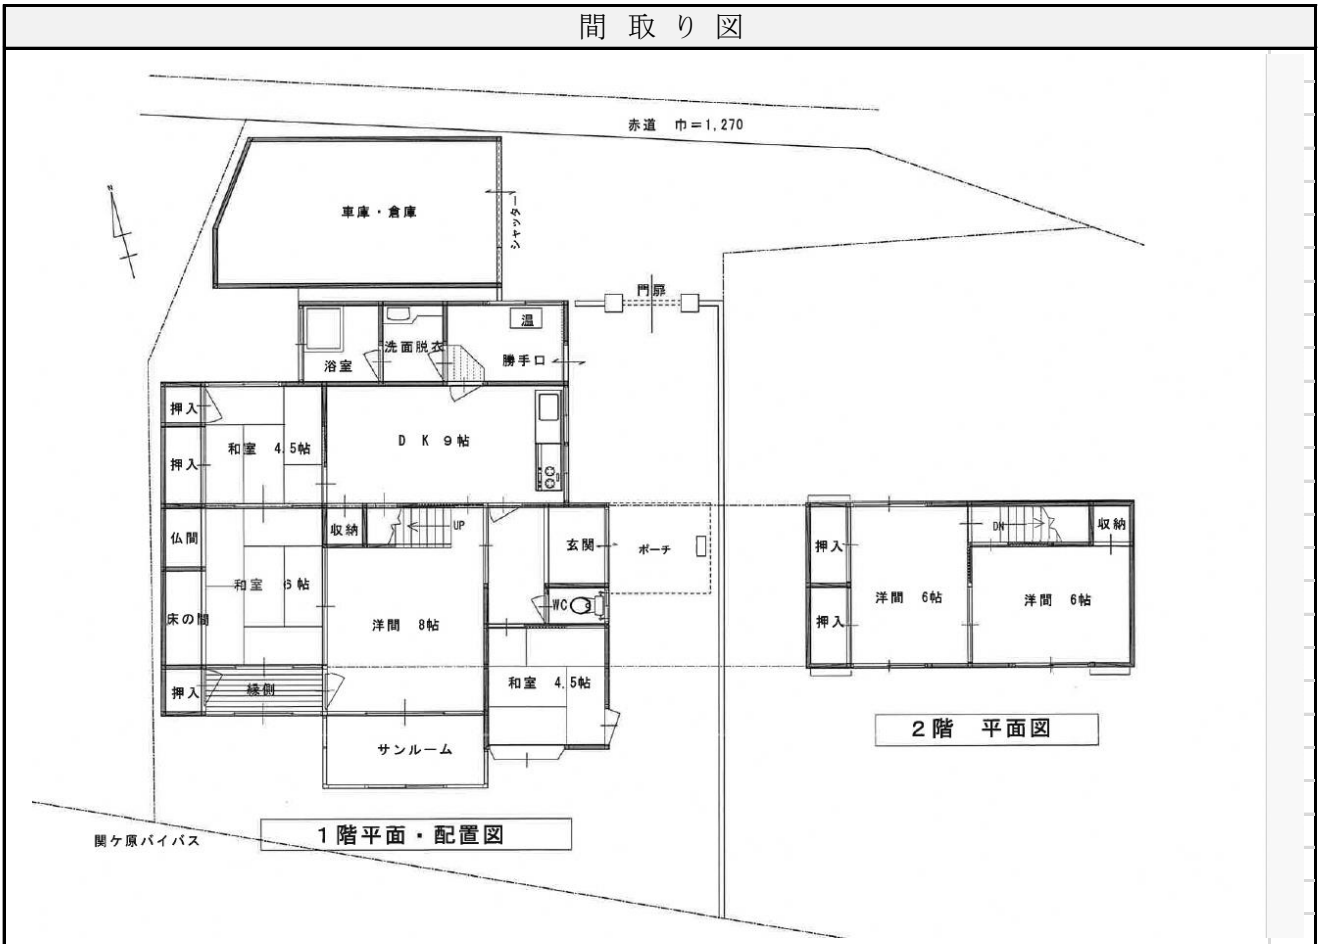

関ヶ原町空き家バンク物件登録カード(2-2)

間取り図

位置図

主要施設等 までの距離	<input type="checkbox"/> 関ヶ原駅	0.6 km	<input type="checkbox"/> 関ヶ原町役場	0.8 km
	<input type="checkbox"/> 交番	0.7 km	<input type="checkbox"/> 保育園(東保育園)	1.2 km
	<input type="checkbox"/> 消防署	1.3 km	<input type="checkbox"/> 小学校(関ヶ原小)	1.1 km
	<input type="checkbox"/> 病院(浅野医院)	0.7 km	<input type="checkbox"/> 中学校(関ヶ原中)	1.5 km