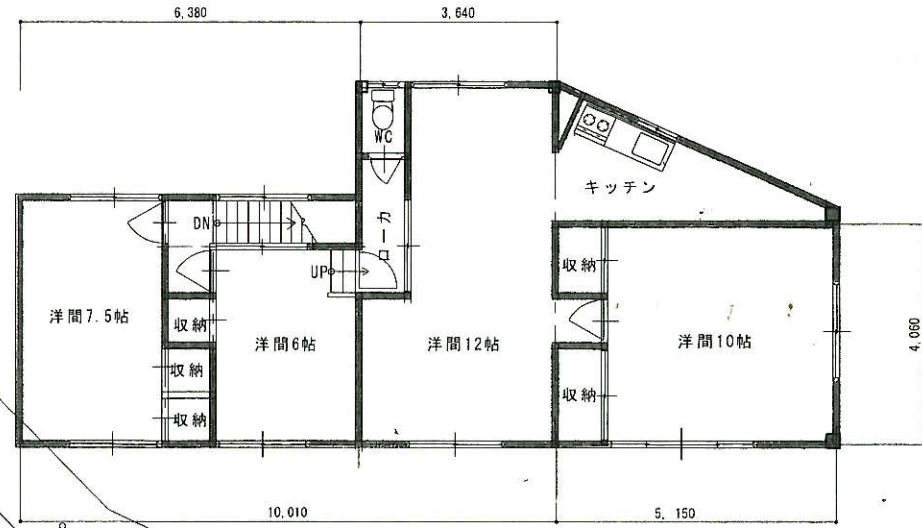

物置
プレハブ
1.35×2.2

物置
プレハブ
2.6×2.7

物置
プレハブ
3.6×2.7

関ヶ原町字六反田 2842-14

2階 平面図

隣地

関ヶ原町字六反田 2842-53

公道 巾=5,000

小田崇邸 平面配置図