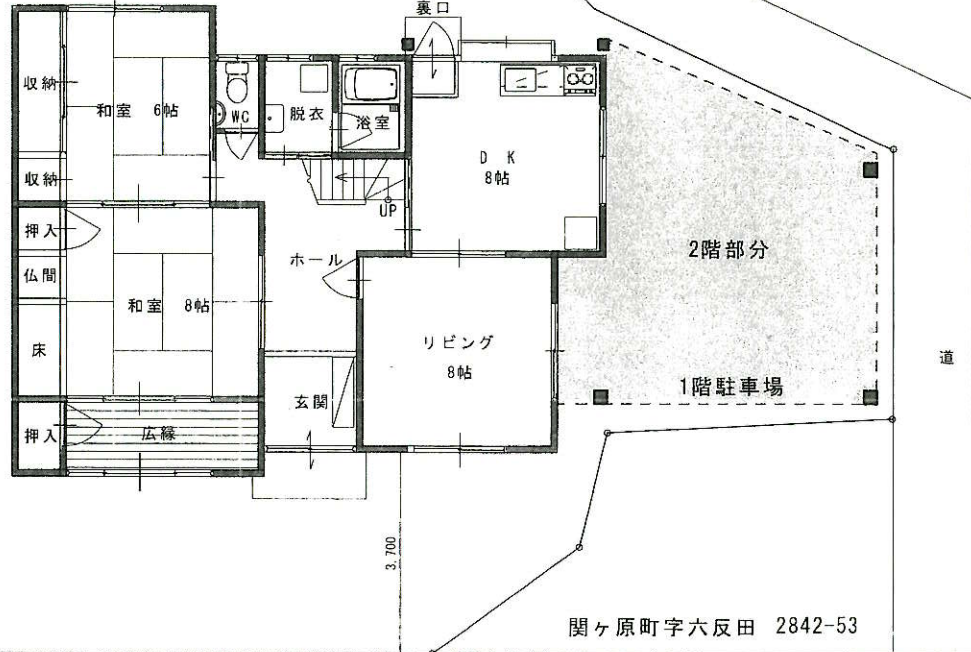

物置
プレハブ
1.35×2.2

物置
プレハブ
2.6×2.7

物置
プレハブ
3.6×2.7

関ヶ原町字六反田 2842-14

2階 平面図

隣地

関ヶ原町字六反田 2842-53

公道 巾=5,000

小田崇邸 平面配置図