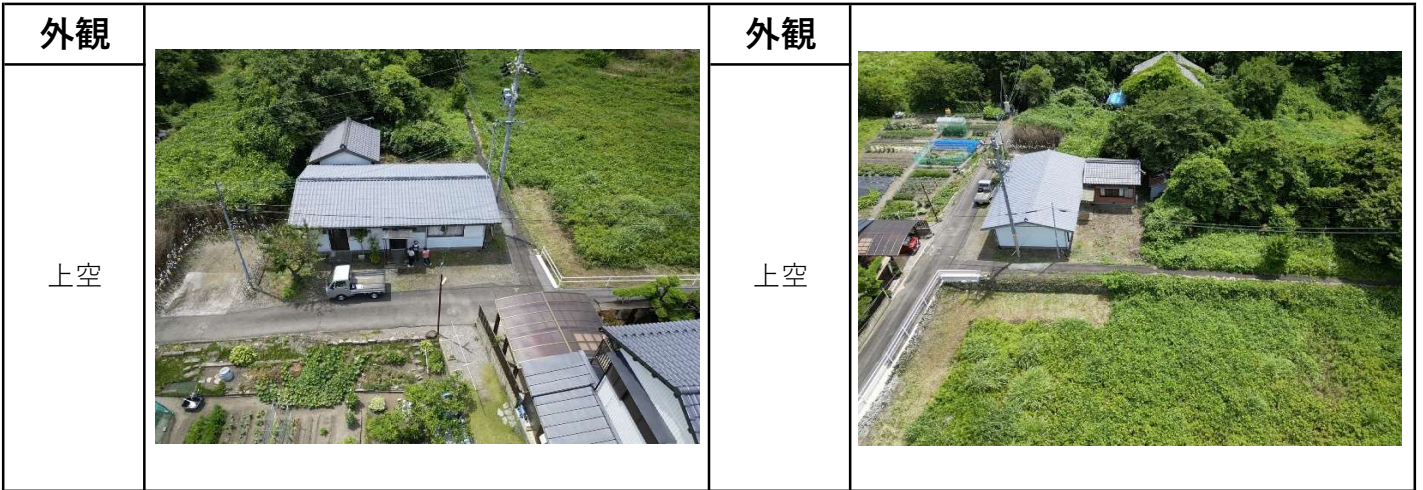

物件写真

所在地 岐阜県不破郡関ヶ原町大字関ヶ原字小林351番地

物件写真

所在地 岐阜県不破郡関ヶ原町大字関ヶ原字小林351番地

<p>台所</p>		<p>風呂</p>	
------------------	---	------------------	---

<p>トイレ</p>		<p>和室</p>	<p>北東</p> 
-------------------	--	------------------	---