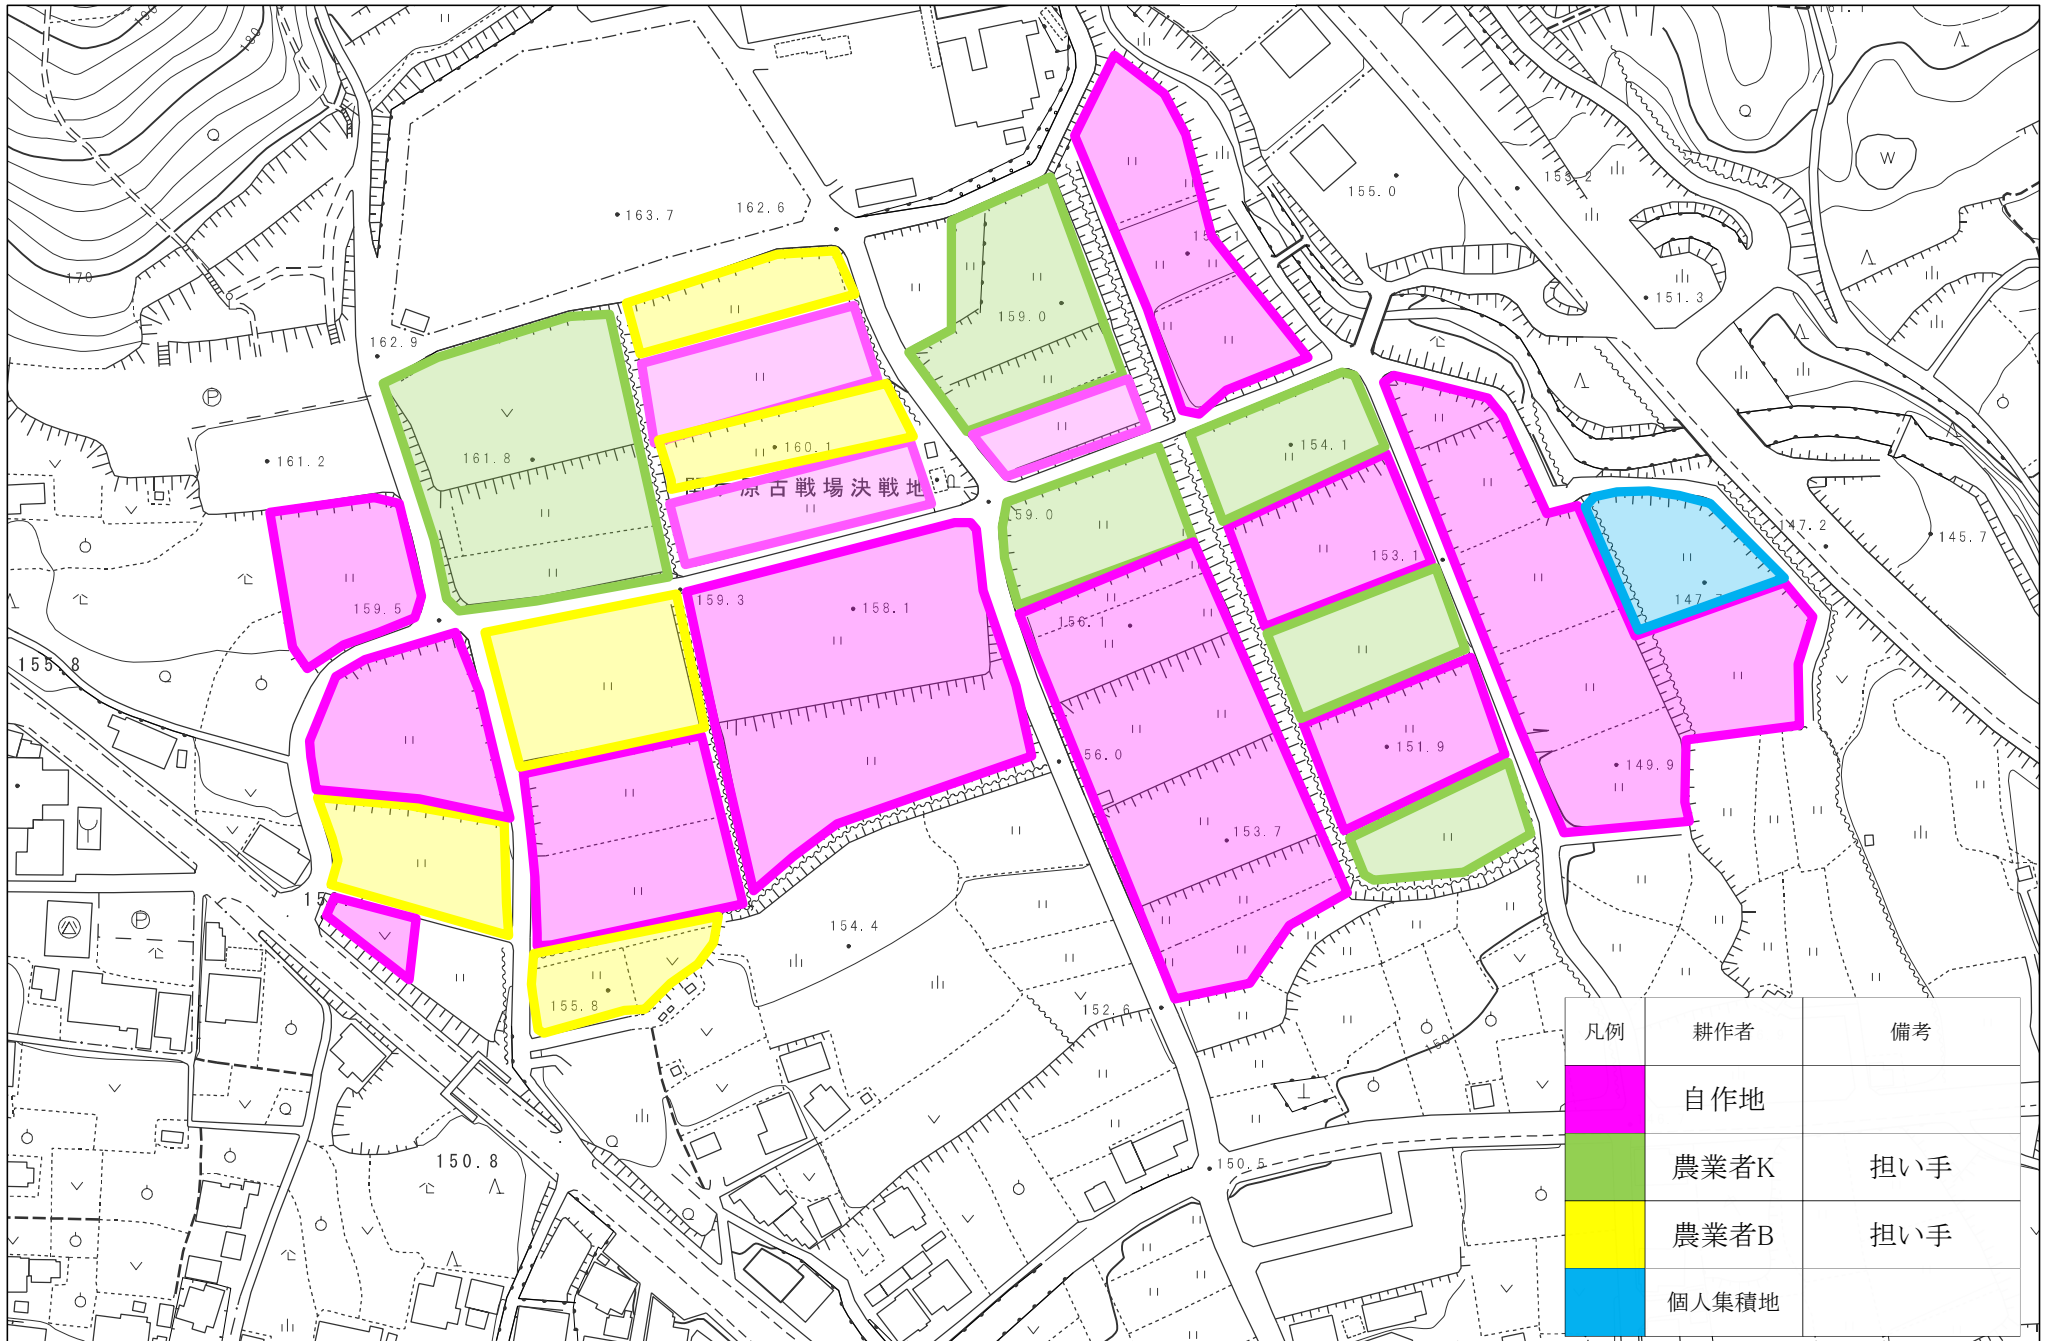

# 関ヶ原中部② 地域計画

凡例	耕作者	備考
<span style="display:inline-block; width:15px; height:15px; background-color: #FF00FF; border: 1px solid black;"></span>	自作地	
<span style="display:inline-block; width:15px; height:15px; background-color: #00FF00; border: 1px solid black;"></span>	農業者K	担い手
<span style="display:inline-block; width:15px; height:15px; background-color: #FFFF00; border: 1px solid black;"></span>	農業者B	担い手
<span style="display:inline-block; width:15px; height:15px; background-color: #00BFFF; border: 1px solid black;"></span>	個人集積地	