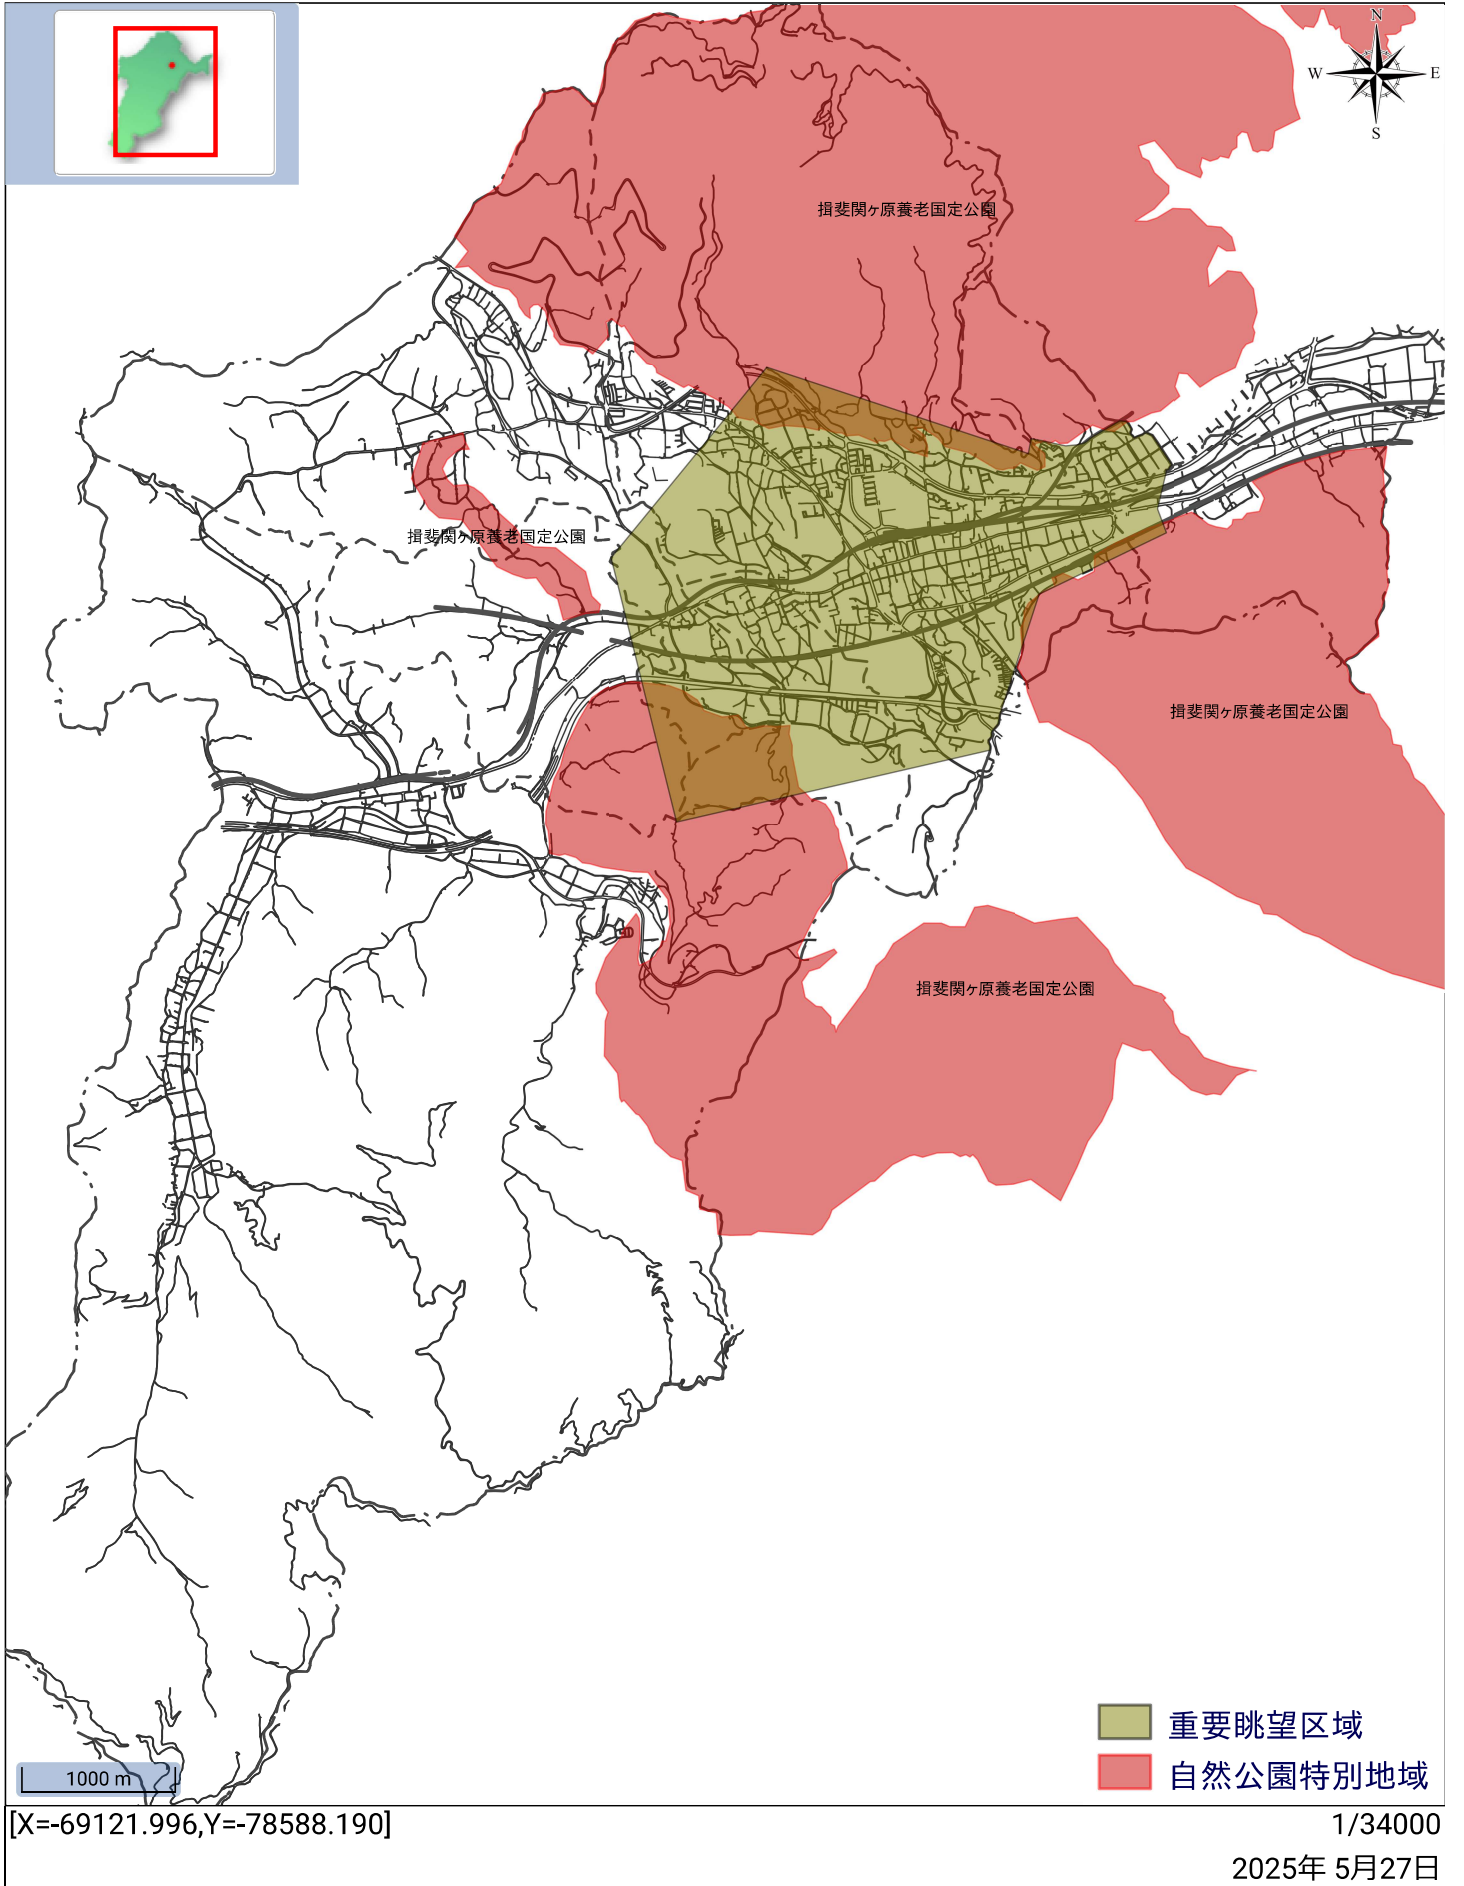

抑制区域

[X=-59730.656,Y=-66911.262]

[X=-69121.996,Y=-78588.190]

1/34000

2025年 5月27日

[地形図：令和2年度数値地形図成果]